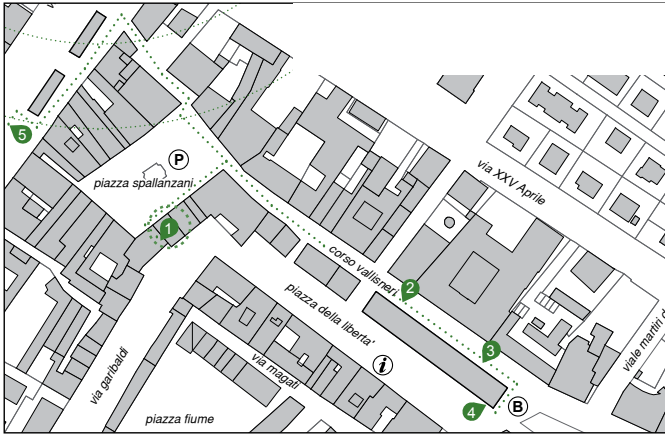

PERCORSO UNITÀ D'ITALIA

1 COSTITUZIONE CISALPINA (1797)

Il 19 Maggio 1797 Napoleone sottraeva le città e le province di Modena, Reggio Emilia, Massa e Carrara alla Repubblica Cispadana e le univa alla costituenda Repubblica Cisalpina. Scandiano partecipò attivamente, con i suoi deputati, agli avvenimenti rivoluzionari che si scatenarono in Italia fra il 1796 e il 1799: collaborò alla formazione della Guardia Civica e all'apertura, nei locali della Rocca, di una Società d'Istruzione Pubblica che aveva come scopo quello di "diffondere le idee d'eguaglianza, di libertà e i vantaggi portati dalla Rivoluzione ai cittadini".

Le sedi governative e le pubbliche piazze vennero addobbate con gli emblemi della Rivoluzione e dell' iconografia giacobina: in Piazza Spallanzani venne eretto l'Albero della Libertà, mentre nella Rocca, sede della Municipalità, furono innalzati il berretto frigio, l'aquila, il fascio e la bandiera tricolorata. Nel Settembre 1798 il Presidente della Municipalità di Scandiano propose di far erigere in Piazza Spallanzani una statua della Libertà e una lapide repubblicana, eretta in ogni capoluogo, che doveva riportare i primi tre articoli della Costituzione Cisalpina: